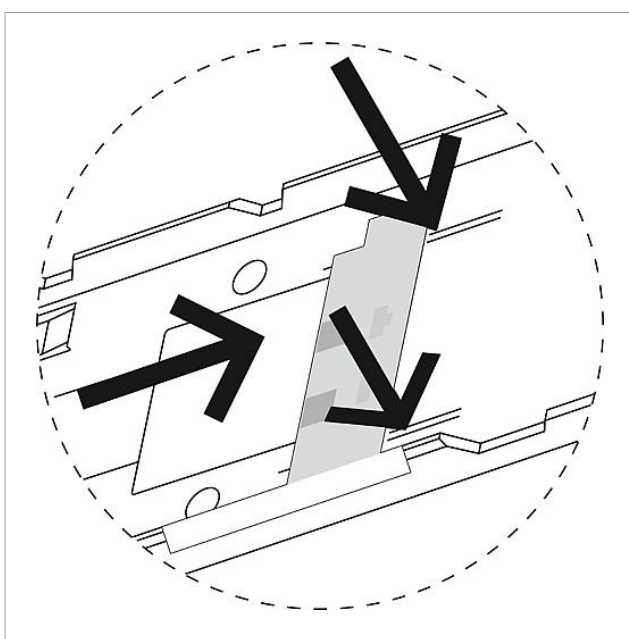

Access accessoire
opbouw
AZA 870-0

Pagina 2