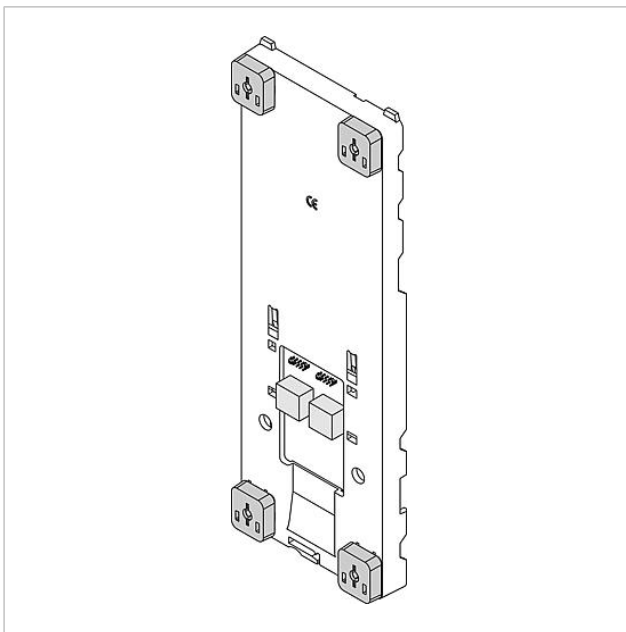

Access accessoire
opbouw
AZA 870-0

Pagina 1

Productomschrijving

Access opbouw accessoire voor vakkundige opbouwmontage van de Access intercoms en handsfree telefoons (AHT/AHTV...,AVP...,AHF/AHFV...).

Bestaande uit aansluitadapters en 4 afstandstukken. De opbouwhoogte wordt ca. 8 mm groter.

Artikelinformatie

Artikelaanduiding	Artikelomschrijving	Kleur/Materiaal	KG Artikelnr.
AZA 870-0 S	Access accessoire opbouw	Zwart	F 200041779-00
AZA 870-0 W	Access accessoire opbouw	Wit	F 200044478-00

Access accessoire
opbouw
AZA 870-0

Pagina 2

Access accessoire
opbouw
AZA 870-0

Pagina 3

Access accessoire
opbouw
AZA 870-0

Pagina 4

AZA 870-0 Access accessoire opbouw

Productinformatie

1,5 MB