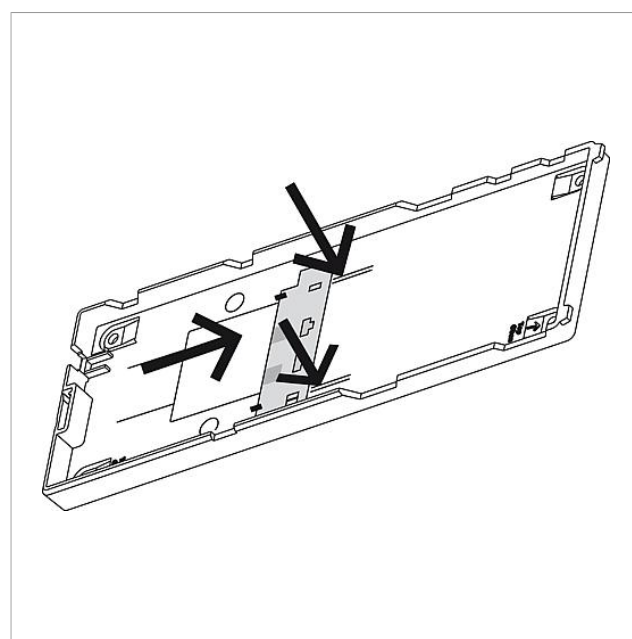

Access accessoire
opbouw
AZA 870-0

Pagina 2