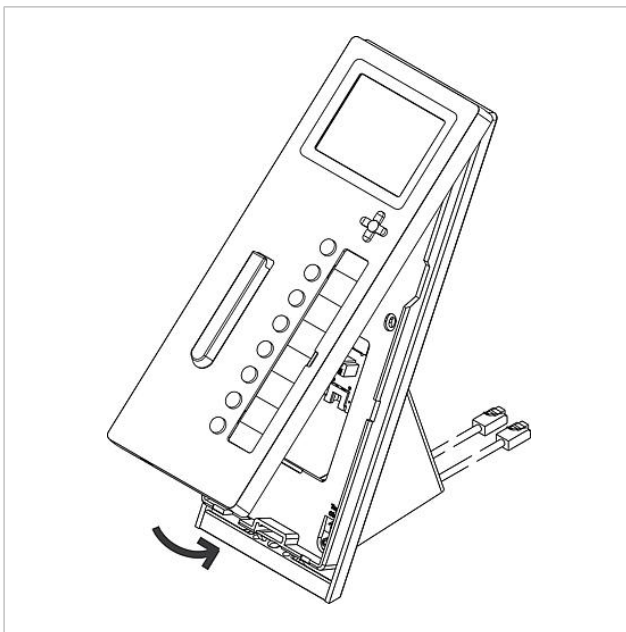

Productomschrijving

Access tafelaccessoire voor Access intercoms en handsfree telefoons (AHT/AHTV..., AHF/AHFV...) voor de ombouw van wand- in tafelapparaten, glijvaste console.

Technische gegevens

Aansluitkabel: 2 x 8-aderig 3 m lang met RJ45 stekker

Artikelinformatie

Artikelaanduiding	Artikelomschrijving	Kleur/Materiaal	KG Artikelnr.
AZTV 870-0 S	Access Tafelaccessoire	Zwart	F 200041336-00
AZTV 870-0 W	Access Tafelaccessoire	Wit	F 200044477-00

Access Tafelaccessoire
AZTV 870-0