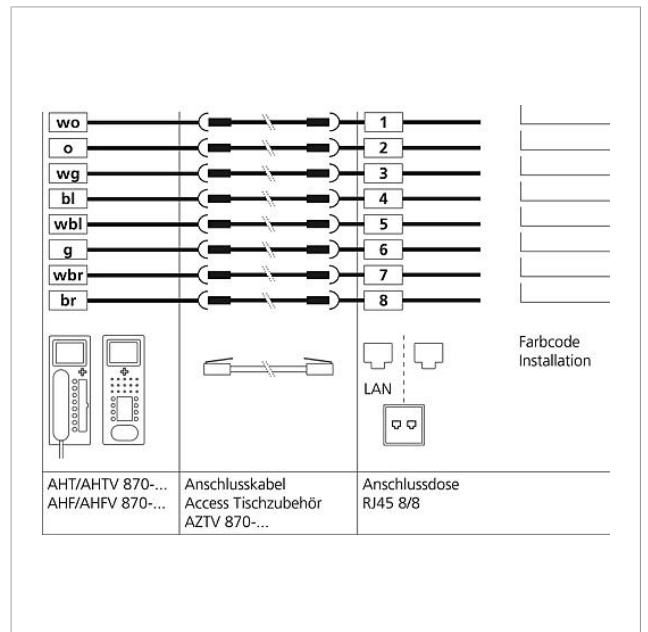

Productomschrijving

Access tafelaccessoire voor Access intercoms en handsfree telefoons (AHT/AHTV..., AHF/AHFV...) voor de ombouw van wand- in tafelapparaten, glijvaste console.

Technische gegevens

Aansluitkabel: 2 x 8-aderig 3 m lang met RJ45 stekker

Artikelinformatie

Artikelaanduiding	Artikelomschrijving	Kleur/Materiaal	KG Artikelnr.
AZTV 870-0 S	Access Tafelaccessoire	Zwart	F 200041336-00
AZTV 870-0 W	Access Tafelaccessoire	Wit	F 200044477-00

Access Tafelaccessoire
AZTV 870-0