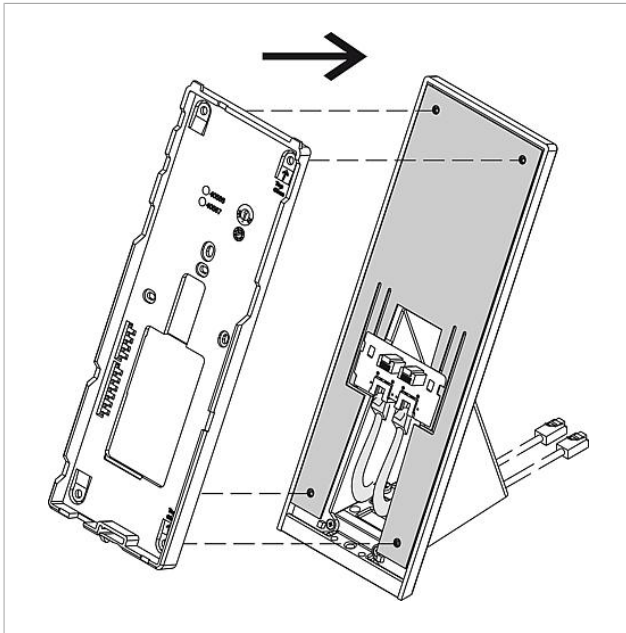

Productomschrijving

Access tafelaccessoire voor Access intercoms en handsfree telefoons (AHT/AHTV..., AHF/AHFV...) voor de ombouw van wand- in tafelapparaten, glijvaste console.

Technische gegevens

Aansluitkabel: 2 x 8-aderig 3 m lang met RJ45 stekker

Artikelinformatie

Artikelaanduiding	Artikelomschrijving	Kleur/Materiaal	KG Artikelnr.
AZTV 870-0 S	Access Tafelaccessoire	Zwart	F 200041336-00
AZTV 870-0 W	Access Tafelaccessoire	Wit	F 200044477-00

Access Tafelaccessoire
AZTV 870-0