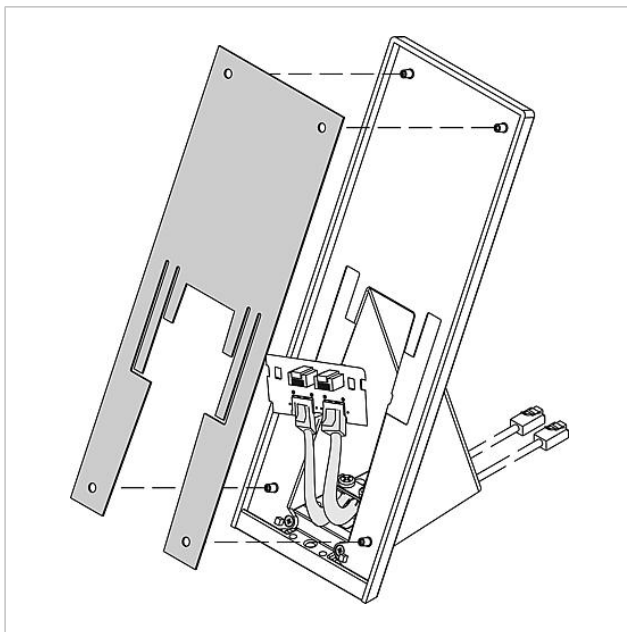

Productomschrijving

Access tafelaccessoire voor Access intercoms en handsfree telefoons (AHT/AHTV..., AHF/AHFV...) voor de ombouw van wand- in tafelapparaten, glijvaste console.

Technische gegevens

Aansluitkabel: 2 x 8-aderig 3 m lang met RJ45 stekker

Artikelinformatie

Artikelaanduiding	Artikelomschrijving	Kleur/Materiaal	KG Artikelnr.
AZTV 870-0 S	Access Tafelaccessoire	Zwart	F 200041336-00
AZTV 870-0 W	Access Tafelaccessoire	Wit	F 200044477-00

Access Tafelaccessoire
AZTV 870-0