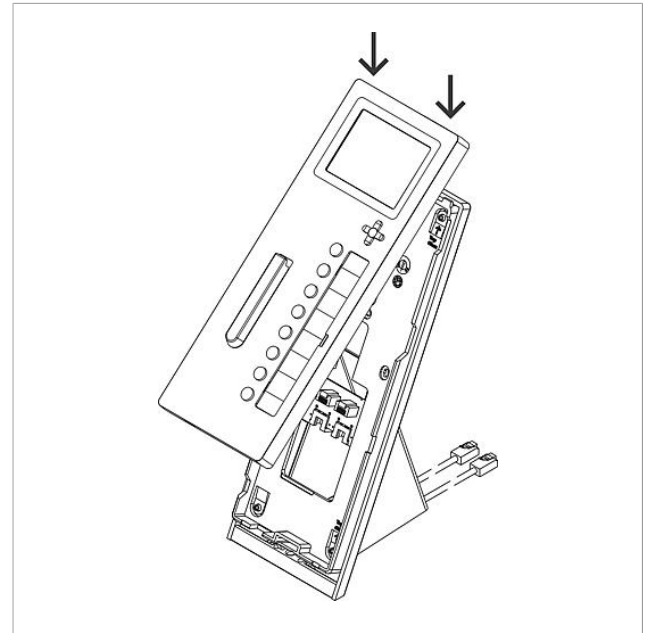

Productomschrijving

Access tafelaccessoire voor Access intercoms en handsfree telefoons (AHT/AHTV..., AHF/AHFV...) voor de ombouw van wand- in tafelapparaten, glijvaste console.

Technische gegevens

Aansluitkabel: 2 x 8-aderig 3 m lang met RJ45 stekker

Artikelinformatie

Artikelaanduiding	Artikelomschrijving	Kleur/Materiaal	KG Artikelnr.
AZTV 870-0 S	Access Tafelaccessoire	Zwart	F 200041336-00
AZTV 870-0 W	Access Tafelaccessoire	Wit	F 200044477-00

Access Tafelaccessoire
AZTV 870-0