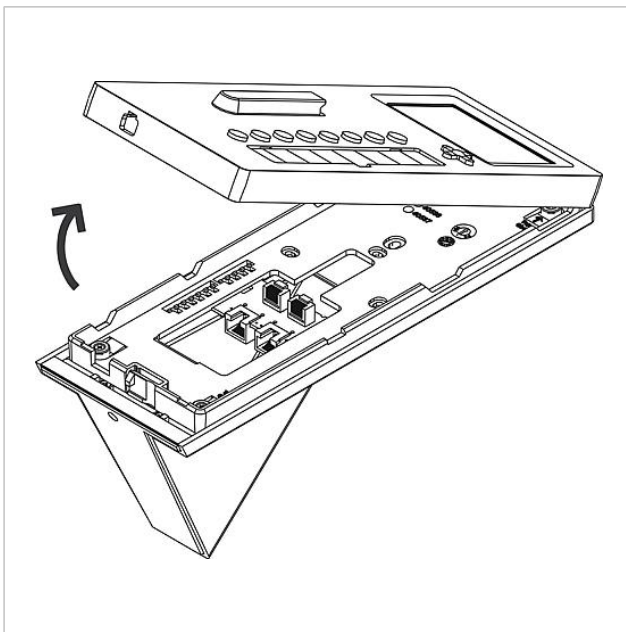

Productomschrijving

Access tafelaccessoire voor Access intercoms en handsfree telefoons (AHT/AHTV..., AHF/AHFV...) voor de ombouw van wand- in tafelapparaten, glijvaste console.

Technische gegevens

Aansluitkabel: 2 x 8-aderig 3 m lang met RJ45 stekker

Artikelinformatie

Artikelaanduiding	Artikelomschrijving	Kleur/Materiaal	KG Artikelnr.
AZTV 870-0 S	Access Tafelaccessoire	Zwart	F 200041336-00
AZTV 870-0 W	Access Tafelaccessoire	Wit	F 200044477-00

Access Tafelaccessoire
AZTV 870-0