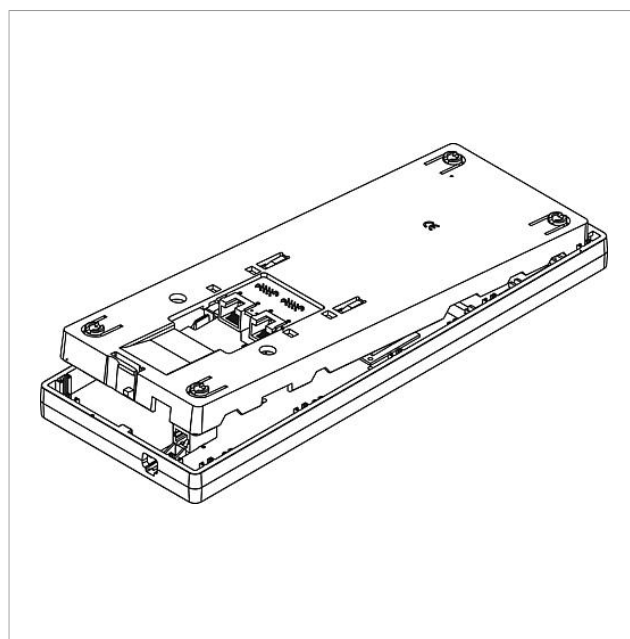

Productomschrijving

Access tafelaccessoire voor Access intercoms en handsfree telefoons (AHT/AHTV..., AHF/AHFV...) voor de ombouw van wand- in tafelapparaten, glijvaste console.

Technische gegevens

Aansluitkabel: 2 x 8-aderig 3 m lang met RJ45 stekker

Artikelinformatie

Artikelaanduiding	Artikelomschrijving	Kleur/Materiaal	KG Artikelnr.
AZTV 870-0 S	Access Tafelaccessoire	Zwart	F 200041336-00
AZTV 870-0 W	Access Tafelaccessoire	Wit	F 200044477-00

Access Tafelaccessoire
AZTV 870-0