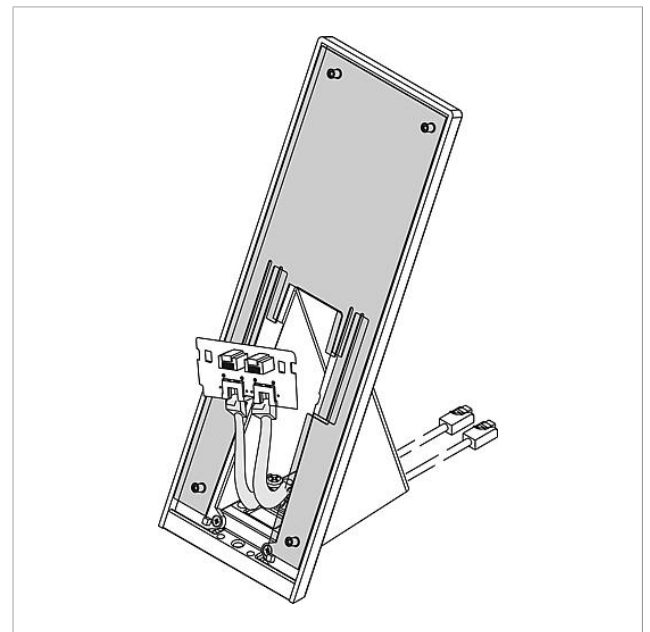

Productomschrijving

Access tafelaccessoire voor Access intercoms en handsfree telefoons (AHT/AHTV..., AHF/AHFV...) voor de ombouw van wand- in tafelapparaten, glijvaste console.

Technische gegevens

Aansluitkabel: 2 x 8-aderig 3 m lang met RJ45 stekker

Artikelinformatie

Artikelaanduiding	Artikelomschrijving	Kleur/Materiaal	KG Artikelnr.
AZTV 870-0 S	Access Tafelaccessoire	Zwart	F 200041336-00
AZTV 870-0 W	Access Tafelaccessoire	Wit	F 200044477-00

Access Tafelaccessoire
AZTV 870-0