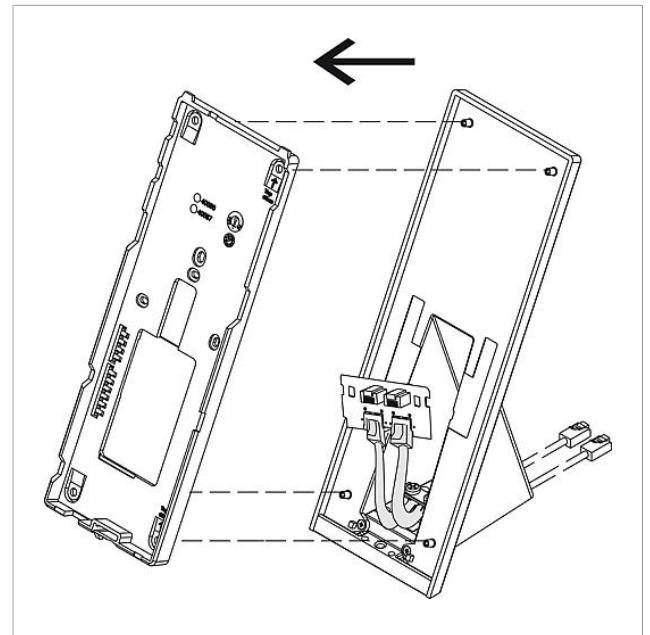

Productomschrijving

Access tafelaccessoire voor Access intercoms en handsfree telefoons (AHT/AHTV..., AHF/AHFV...) voor de ombouw van wand- in tafelapparaten, glijvaste console.

Technische gegevens

Aansluitkabel: 2 x 8-aderig 3 m lang met RJ45 stekker

Artikelinformatie

Artikelaanduiding	Artikelomschrijving	Kleur/Materiaal	KG Artikelnr.
AZTV 870-0 S	Access Tafelaccessoire	Zwart	F 200041336-00
AZTV 870-0 W	Access Tafelaccessoire	Wit	F 200044477-00

Access Tafelaccessoire
AZTV 870-0