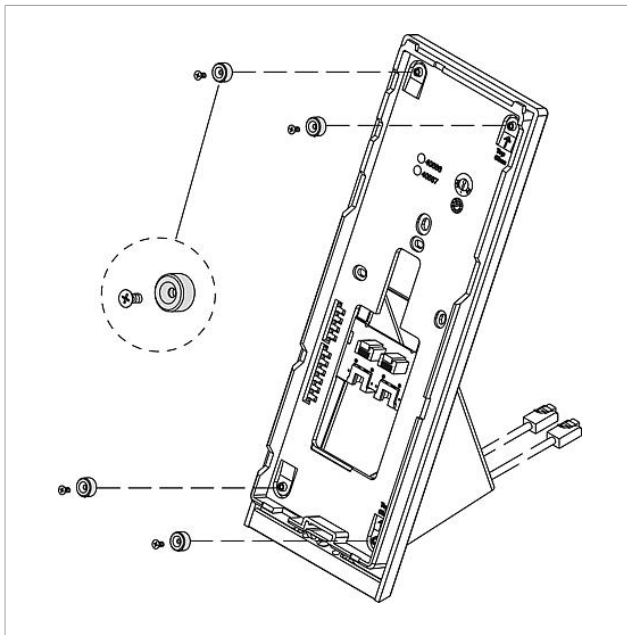

Productomschrijving

Access tafelaccessoire voor Access intercoms en handsfree telefoons (AHT/AHTV..., AHF/AHFV...) voor de ombouw van wand- in tafelapparaten, glijvaste console.

Technische gegevens

Aansluitkabel: 2 x 8-aderig 3 m lang met RJ45 stekker

Artikelinformatie

Artikelaanduiding	Artikelomschrijving	Kleur/Materiaal	KG Artikelnr.
AZTV 870-0 S	Access Tafelaccessoire	Zwart	F 200041336-00
AZTV 870-0 W	Access Tafelaccessoire	Wit	F 200044477-00

Access Tafelaccessoire
AZTV 870-0