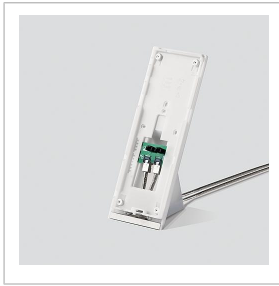

Productomschrijving

Access tafelaccessoire voor Access intercoms en handsfree telefoons (AHT/AHTV..., AHF/AHFV...) voor de ombouw van wand- in tafelapparaten, glijvaste console.

Technische gegevens

Aansluitkabel: 2 x 8-aderig 3 m lang met RJ45 stekker

Artikelinformatie

Artikelaanduiding	Artikelomschrijving	Kleur/Materiaal	KG Artikelnr.
AZTV 870-0 S	Access Tafelaccessoire	Zwart	F 200041336-00
AZTV 870-0 W	Access Tafelaccessoire	Wit	F 200044477-00

Access Tafelaccessoire
AZTV 870-0