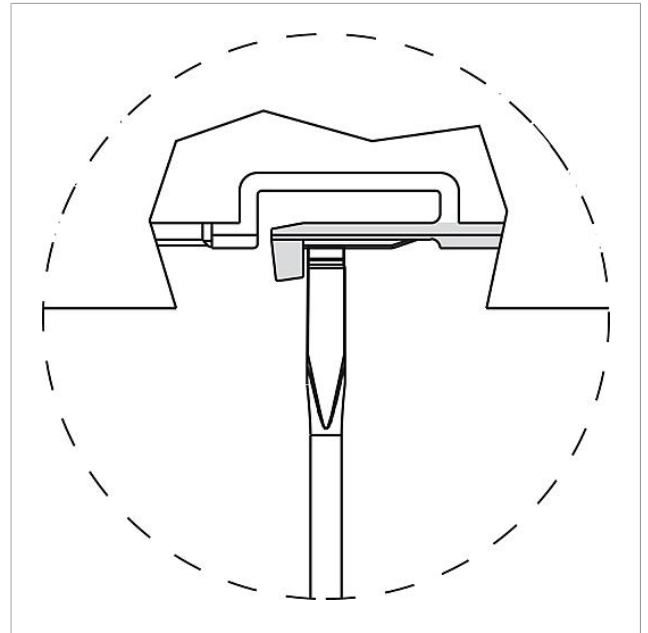

Productomschrijving

Access tafelaccessoire voor Access intercoms en handsfree telefoons (AHT/AHTV..., AHF/AHFV...) voor de ombouw van wand- in tafelapparaten, glijvaste console.

Technische gegevens

Aansluitkabel: 2 x 8-aderig 3 m lang met RJ45 stekker

Artikelinformatie

Artikelaanduiding	Artikelomschrijving	Kleur/Materiaal	KG Artikelnr.
AZTV 870-0 S	Access Tafelaccessoire	Zwart	F 200041336-00
AZTV 870-0 W	Access Tafelaccessoire	Wit	F 200044477-00

Access Tafelaccessoire
AZTV 870-0