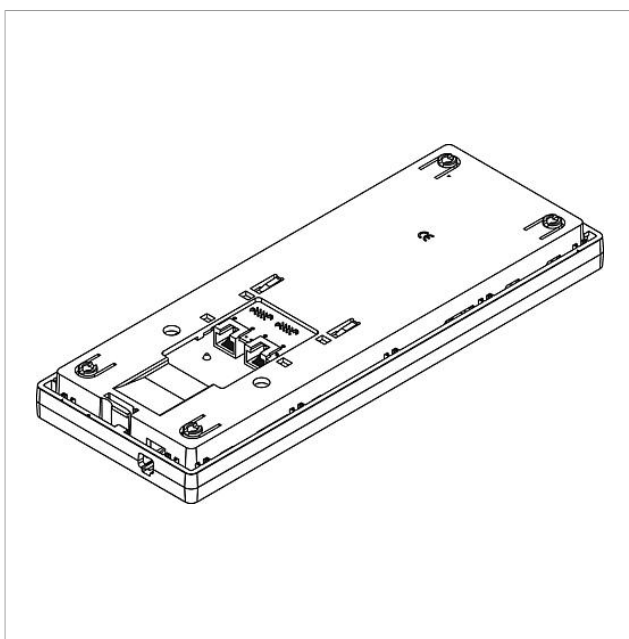

Productomschrijving

Access tafelaccessoire voor Access intercoms en handsfree telefoons (AHT/AHTV..., AHF/AHFV...) voor de ombouw van wand- in tafelapparaten, glijvaste console.

Technische gegevens

Aansluitkabel: 2 x 8-aderig 3 m lang met RJ45 stekker

Artikelinformatie

Artikelaanduiding	Artikelomschrijving	Kleur/Materiaal	KG Artikelnr.
AZTV 870-0 S	Access Tafelaccessoire	Zwart	F 200041336-00
AZTV 870-0 W	Access Tafelaccessoire	Wit	F 200044477-00

Access Tafelaccessoire
AZTV 870-0