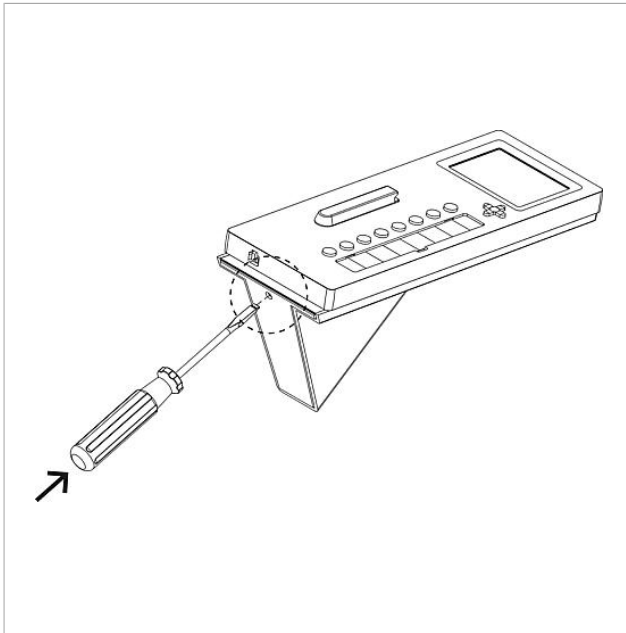

Productomschrijving

Access tafelaccessoire voor Access intercoms en handsfree telefoons (AHT/AHTV..., AHF/AHFV...) voor de ombouw van wand- in tafelapparaten, glijvaste console.

Technische gegevens

Aansluitkabel: 2 x 8-aderig 3 m lang met RJ45 stekker

Artikelinformatie

Artikelaanduiding	Artikelomschrijving	Kleur/Materiaal	KG Artikelnr.
AZTV 870-0 S	Access Tafelaccessoire	Zwart	F 200041336-00
AZTV 870-0 W	Access Tafelaccessoire	Wit	F 200044477-00

Access Tafelaccessoire
AZTV 870-0