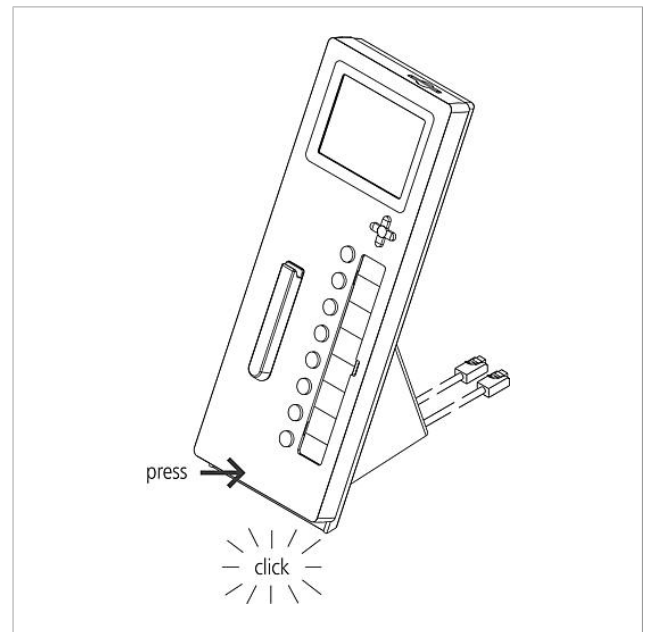

Productomschrijving

Access tafelaccessoire voor Access intercoms en handsfree telefoons (AHT/AHTV..., AHF/AHFV...) voor de ombouw van wand- in tafelapparaten, glijvaste console.

Technische gegevens

Aansluitkabel: 2 x 8-aderig 3 m lang met RJ45 stekker

Artikelinformatie

Artikelaanduiding	Artikelomschrijving	Kleur/Materiaal	KG Artikelnr.
AZTV 870-0 S	Access Tafelaccessoire	Zwart	F 200041336-00
AZTV 870-0 W	Access Tafelaccessoire	Wit	F 200044477-00

Access Tafelaccessoire
AZTV 870-0