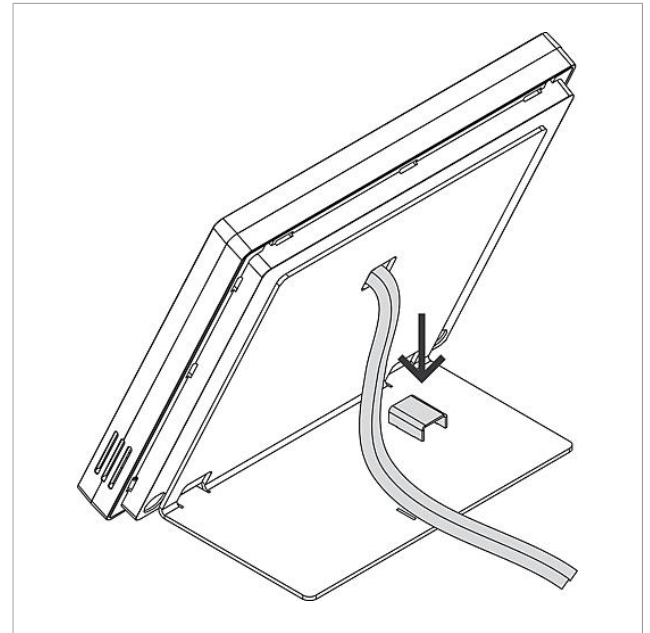

## Artikelinformatie

---

Artikelaanduiding	Artikelomschrijving	Kleur/Materiaal	KG Artikelnr.
AZTVP 870-0 E	Access Tafelaccessoire	Geborsteld edelstaal	F 200048794-00
AZTVP 870-0 S	Access Tafelaccessoire	Zwart	F 200048795-00
AZTVP 870-0 W	Access Tafelaccessoire	Wit	F 200048796-00