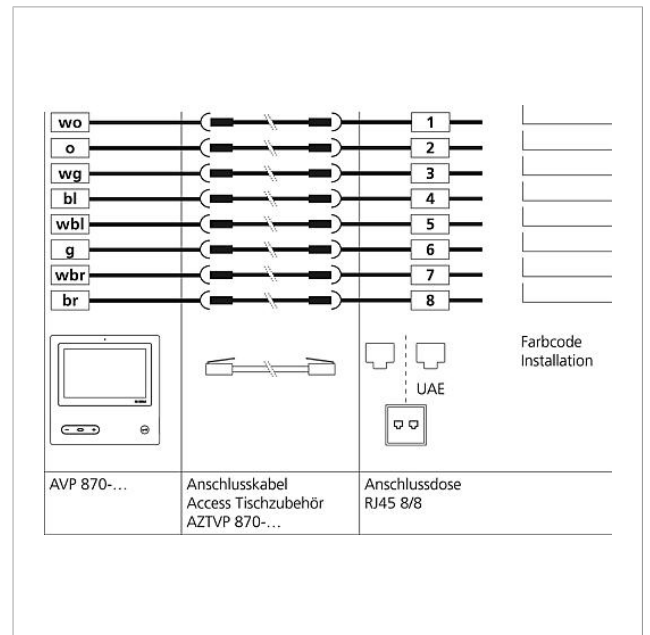

## Technische gegevens

---

Aansluitkabel: 2 x 8-aderig 3 m lang met RJ45 stekker

---

## Artikelinformatie

---

Artikelaanduiding	Artikelomschrijving	Kleur/Materiaal	KG Artikelnr.
AZTVP 870-0 E	Access Tafelaccessoire	Geborsteld edelstaal	F 200048794-00
AZTVP 870-0 S	Access Tafelaccessoire	Zwart	F 200048795-00
AZTVP 870-0 W	Access Tafelaccessoire	Wit	F 200048796-00