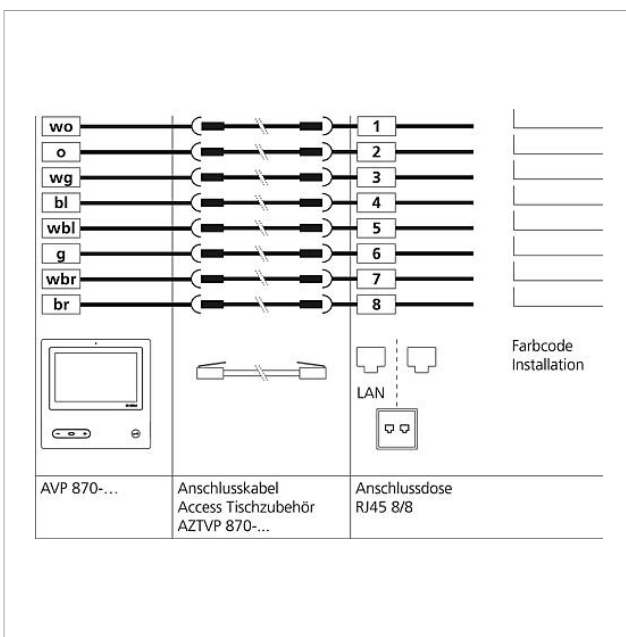

## Technische gegevens

---

Aansluitkabel: 2 x 8-aderig 3 m lang met RJ45 stekker

---

## Artikelinformatie

---

Artikelaanduiding	Artikelomschrijving	Kleur/Materiaal	KG Artikelnr.
AZTVP 870-0 E	Access Tafelaccessoire	Geborsteld edelstaal	F 200048794-00
AZTVP 870-0 S	Access Tafelaccessoire	Zwart	F 200048795-00
AZTVP 870-0 W	Access Tafelaccessoire	Wit	F 200048796-00