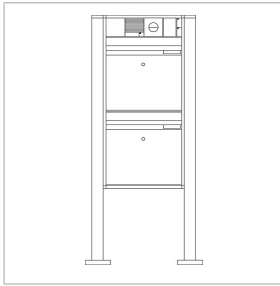

Brievenbus vrijstaand
met paal
BG/SR 611-4/9-0

Pagina 3