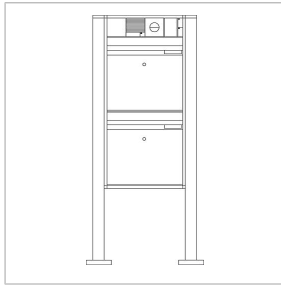

Brievenbus vrijstaand
met paal
BG/SR 611-4/9-0

Pagina 1

Productomschrijving

Vrijstaande brievenbus met staande buis voor de opname van 2 brievenbus- of aflegvakmodules. 4 moduleplaatsen voor de opname van infobordmodules, vlaklampen en functiemodules in het bovenste deel. Spraakmodule en verdere functiemodules in een ergonomisch gemakkelijk te bedienen bereik. Aluminiumprofiel met bodemflens. Brievenbusbehuizing met aluminium achterwand compleet met coating resp. gelakt. Kompleet met brievenbusbehuizing, staande buis en bodemflens met bevestigingsaccessoires zoals duvels voor zware lasten etc.

Technische gegevens

Afmetingen (mm) B x H x D: 647 x 1344 x 150
Gewicht (kg): 22.000

Artikelinformatie

Artikelaanduiding	Artikelomschrijving	Kleur/Materiaal	KG Artikelnr.
BG/SR 611-4/9-0 AG	Brievenbus vrijstaand met paal	Antraciet grijs	B 210005010-00
BG/SR 611-4/9-0 DG	Brievenbus vrijstaand met paal	Donkergrijs-metallic	B 200039363-00
BG/SR 611-4/9-0 SM	Brievenbus vrijstaand met paal	Zilver-metallic	B 200023157-00
BG/SR 611-4/9-0 W	Brievenbus vrijstaand met paal	Wit	B 200023155-00