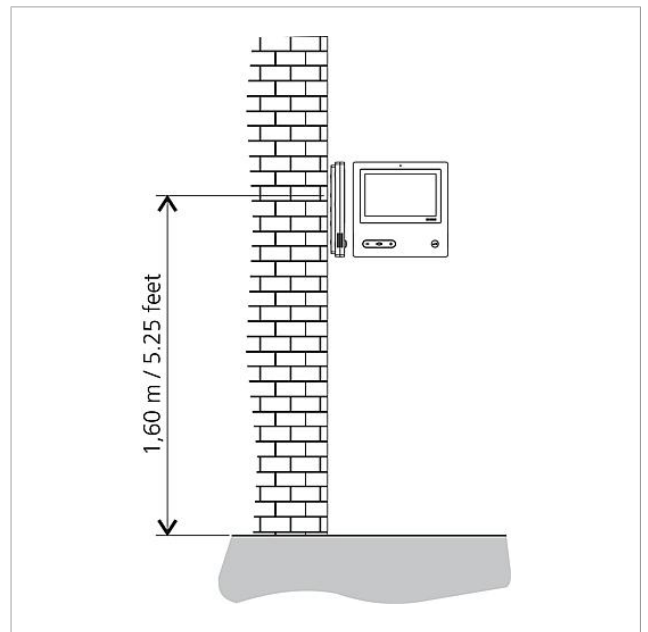

Bus video paneel
BVPC 850-0

Pagina 5