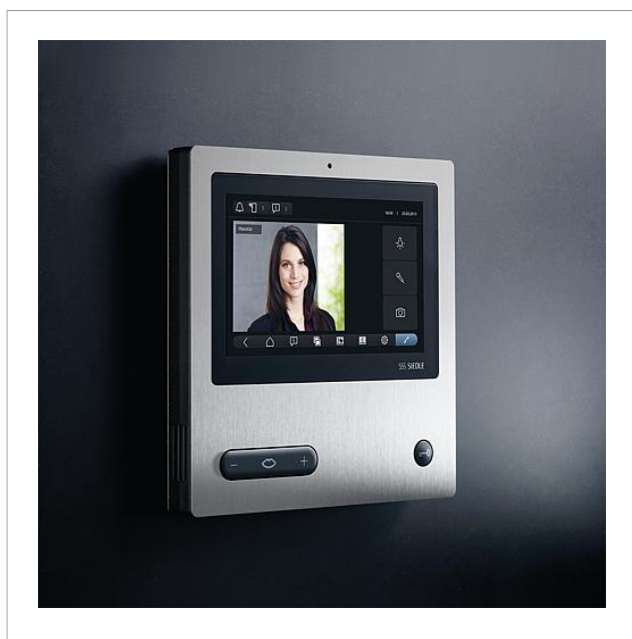

Bus video paneel
BVPC 850-0

Pagina 4