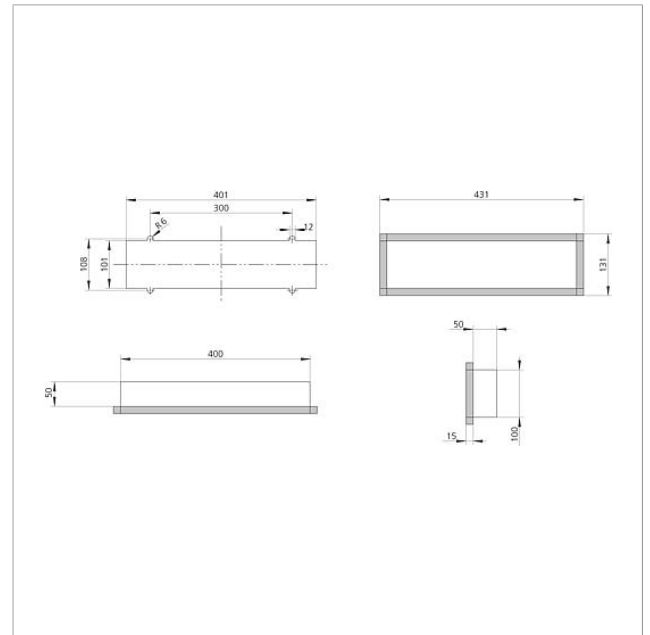

Inbouwbehuizing
GU 611-4/1-0

Pagina 3