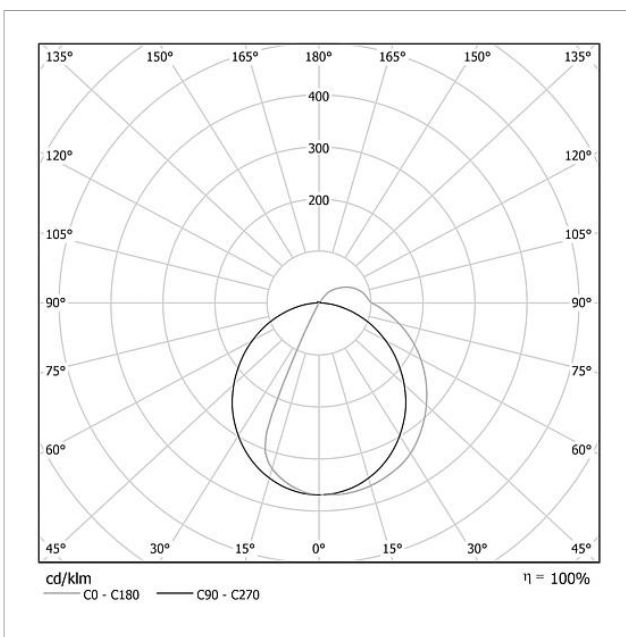

LED vlaklamp
LEDF 600-3/1-0

Pagina 3