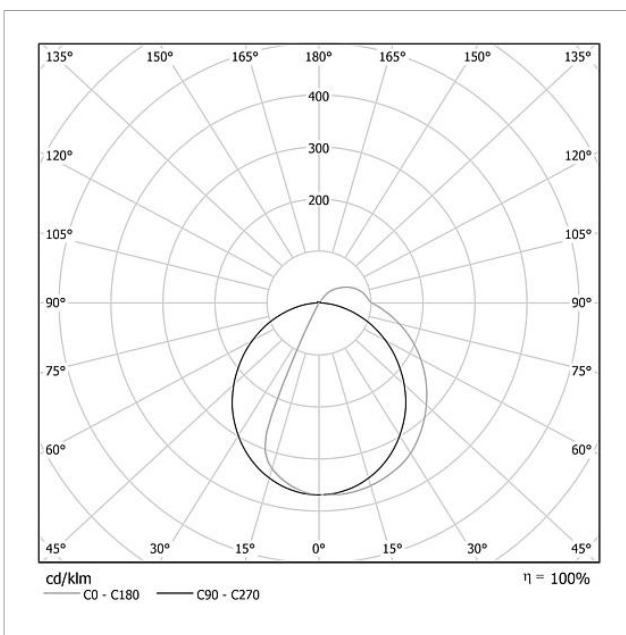

LED vlaklamp
LEDF 600-3/2-0

Pagina 3