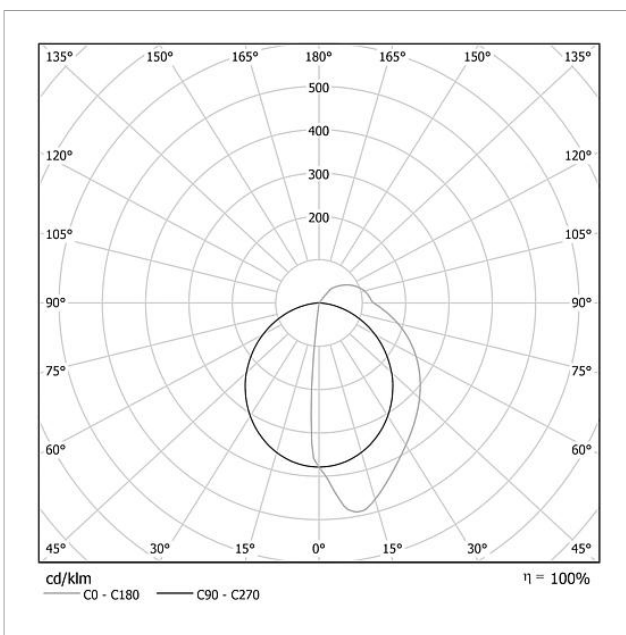

LED vlaklamp
LEDF 600-4/1-0

Pagina 3