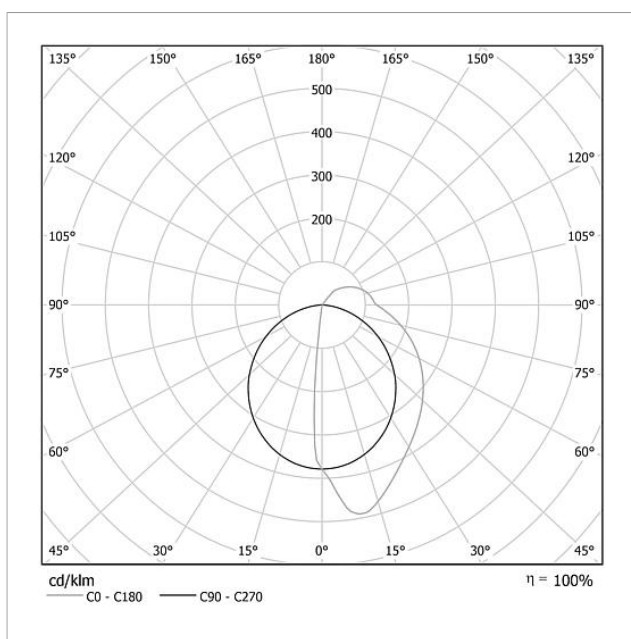

LED vlaklamp
LEDF 600-4/4-0

Pagina 3