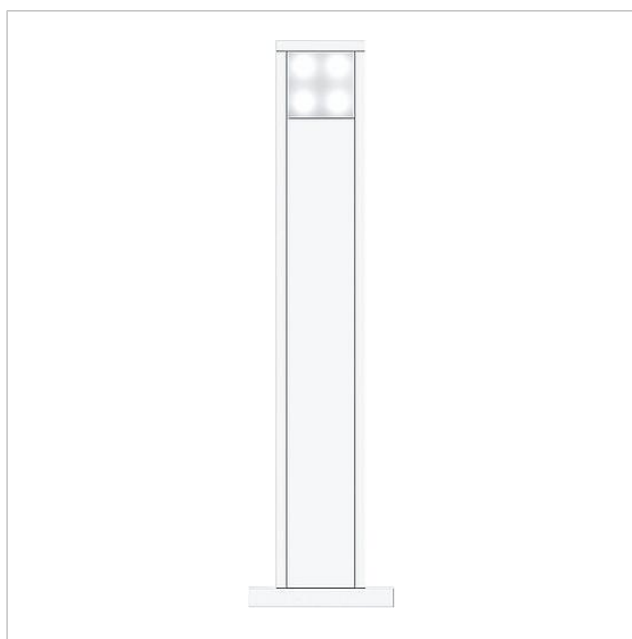

Lichtzuil
LS 608-1

Pagina 3