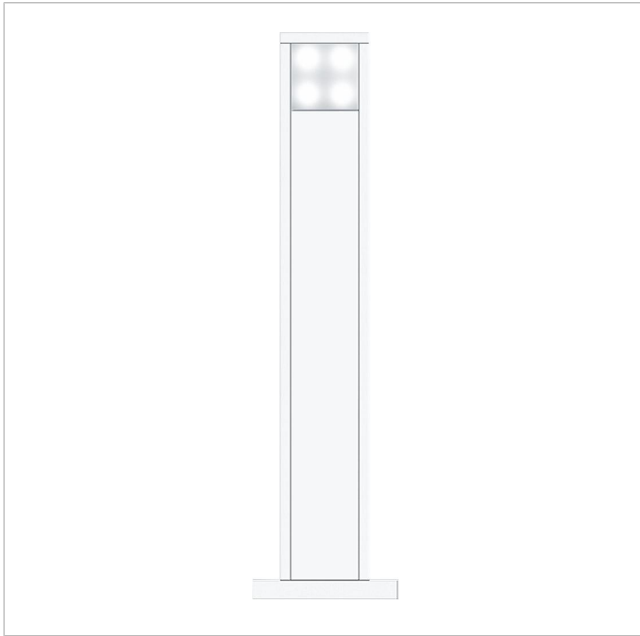

Lichtzuil  
LS 608-1

Pagina 1

## Productomschrijving

Lichtzuil uit aluminiumprofiel, met poedercoating resp. gelakt met bodemflens, inclusief montagearaam en één meegeleverde LEDM 600-...

## Technische gegevens

Gebruiksstroom:	max. 150 mA
Gebruiksspanning:	20–30 V DC
Beschermingsklasse:	IP 54
Omgevingstemperatuur:	–20 °C tot +55 °C
Afmetingen profiel (mm) B x D:	131 x 50
Afmetingen (mm) B x H x D:	211 x 844 x 130

## Artikelinformatie

Artikelaanduiding	Artikelomschrijving	Kleur/Materiaal	KG Artikelnr.
LS 608-1 AG	Lichtzuil	Antraciet grijs	D 210005058-00
LS 608-1 DG	Lichtzuil	Donkergrijs-metallic	D 200038161-00
LS 608-1 SM	Lichtzuil	Zilver-metallic	D 200038155-00
LS 608-1 W	Lichtzuil	Wit	D 200038154-00