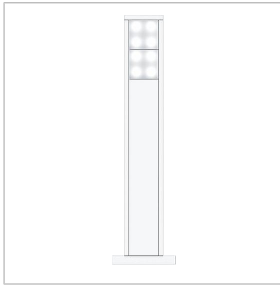

Lichtzuil  
LS 608-2

Pagina 1

## Productomschrijving

Lichtzuil uit aluminiumprofiel, met poedercoating resp. gelakt met bodemflens, inclusief montagearaam en twee meegeleverde LEDM 600-...

## Technische gegevens

Gebruiksstroom:	max. 300 mA
Gebruiksspanning:	20–30 V DC
Beschermingsklasse:	IP 54
Omgevingstemperatuur:	–20 °C tot +55 °C
Afmetingen profiel (mm) B x D:	131 x 50
Afmetingen (mm) B x H x D:	211 x 844 x 130

## Artikelinformatie

Artikelaanduiding	Artikelomschrijving	Kleur/Materiaal	KG Artikelnr.
LS 608-2 AG	Lichtzuil	Antraciet grijs	D 210005059-00
LS 608-2 DG	Lichtzuil	Donkergrijs-metallic	D 200038169-00
LS 608-2 SM	Lichtzuil	Zilver-metallic	D 200038163-00
LS 608-2 W	Lichtzuil	Wit	D 200038162-00