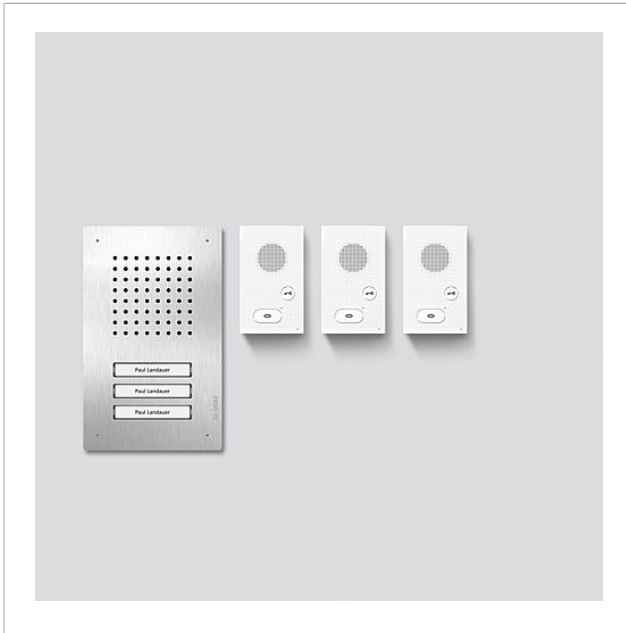

Productomschrijving

Audio-set Siedle Classic in bustechniek met de functies bellen, spreken en deur openen.
Aantal oproeptoetsen: 1-4

Leveringsomvang:

- Audio deurstation Siedle Classic: 1
- Audio binnenstations Siedle Basic: 1-4
- Set netvoeding: 1

Gedetailleerde technische gegevens vindt u in de productinformatie.

Artikelinformatie

Artikelaanduiding	Artikelomschrijving	Kleur/Materiaal	KG Artikelnr.
SET CLAB 850-1 E/W	Audio-set Siedle Classic	Edelstaal/wit	A 210010045-00
SET CLAB 850-2 E/W	Audio-set Siedle Classic	Edelstaal/wit	A 210010046-00
SET CLAB 850-3 E/W	Audio-set Siedle Classic	Edelstaal/wit	A 210010047-00
SET CLAB 850-4 E/W	Audio-set Siedle Classic	Edelstaal/wit	A 210010048-00

Artikelaanduiding	Artikelomschrijving	Kleur/Materiaal	KGArtikelnr.
AIB 150-...	Aansluitklemmen	Blauw	E 200049391-00
CL 02 Siedle Classic	Naambordje bovendeele oproeptoets	Glashelder	E 200029966-00
CL 02 Siedle Classic	Sensor compleet zonder printplaat	Overige	E 200044537-00
CL 02-1 Siedle Classic	Printplaat toets	Overige	E 200044533-00
CL 02-2 Siedle Classic	Printplaat toets	Overige	E 200044534-00
CL 02-3 Siedle Classic	Printplaat toets	Overige	E 200044535-00
CL 02-4 Siedle Classic	Printplaat toets	Overige	E 200044536-00

Audio-set Siedle Classic
SET CLAB 850-1

Pagina 3

Audio-set Siedle Classic
SET CLAB 850-1

Pagina 4

Audio-set Siedle Classic/Video-set Siedle Classic	Productinformatie	3,4 MB	downloaden
AIB 150-01 Audio binnenstation Siedle Basic	Productinformatie	1,9 MB	downloaden
AIB 150-01 Audio binnenstation Siedle Basic	Gebruikershandleiding	790 kB	downloaden
Siedle Classic Inbouwbehuizing	Productinformatie	1,1 MB	downloaden
Siedle Classic	Productinformatie	1,7 MB	downloaden
	Extra informatie	43,6 kB	downloaden