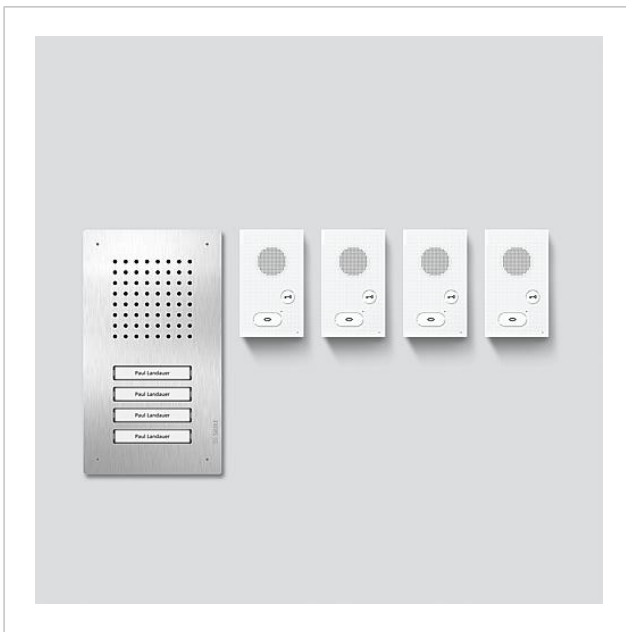

Productomschrijving

Audio-set Siedle Classic in bustechniek met de functies bellen, spreken en deur openen.
Aantal oproeptoetsen: 1-4

Leveringsomvang:

- Audio deurstation Siedle Classic: 1
- Audio binnenstations Siedle Basic: 1-4
- Set netvoeding: 1

Gedetailleerde technische gegevens vindt u in de productinformatie.

Artikelinformatie

Artikelaanduiding	Artikelomschrijving	Kleur/Materiaal	KG Artikelnr.
SET CLAB 850-1 E/W	Audio-set Siedle Classic	Edelstaal/wit	A 210010045-00
SET CLAB 850-2 E/W	Audio-set Siedle Classic	Edelstaal/wit	A 210010046-00
SET CLAB 850-3 E/W	Audio-set Siedle Classic	Edelstaal/wit	A 210010047-00
SET CLAB 850-4 E/W	Audio-set Siedle Classic	Edelstaal/wit	A 210010048-00

Artikelaanduiding	Artikelomschrijving	Kleur/Materiaal	KGArtikelnr.
AIB 150-...	Aansluitklemmen	Blauw	E 200049391-00
CL 02 Siedle Classic	Naambordje bovendeele oproeptoets	Glashelder	E 200029966-00
CL 02 Siedle Classic	Sensor compleet zonder printplaat	Overige	E 200044537-00
CL 02-1 Siedle Classic	Printplaat toets	Overige	E 200044533-00
CL 02-2 Siedle Classic	Printplaat toets	Overige	E 200044534-00
CL 02-3 Siedle Classic	Printplaat toets	Overige	E 200044535-00
CL 02-4 Siedle Classic	Printplaat toets	Overige	E 200044536-00

Audio-set Siedle Classic
SET CLAB 850-1

Pagina 3

Audio-set Siedle Classic
SET CLAB 850-1

Pagina 4

Audio-set Siedle Classic/Video-set Siedle Classic	Productinformatie	3,4 MB	downloaden
AIB 150-01 Audio binnenstation Siedle Basic	Productinformatie	1,9 MB	downloaden
AIB 150-01 Audio binnenstation Siedle Basic	Gebruikershandleiding	790 kB	downloaden
Siedle Classic Inbouwbehuizing	Productinformatie	1,1 MB	downloaden
Siedle Classic	Productinformatie	1,7 MB	downloaden
	Extra informatie	43,6 kB	downloaden