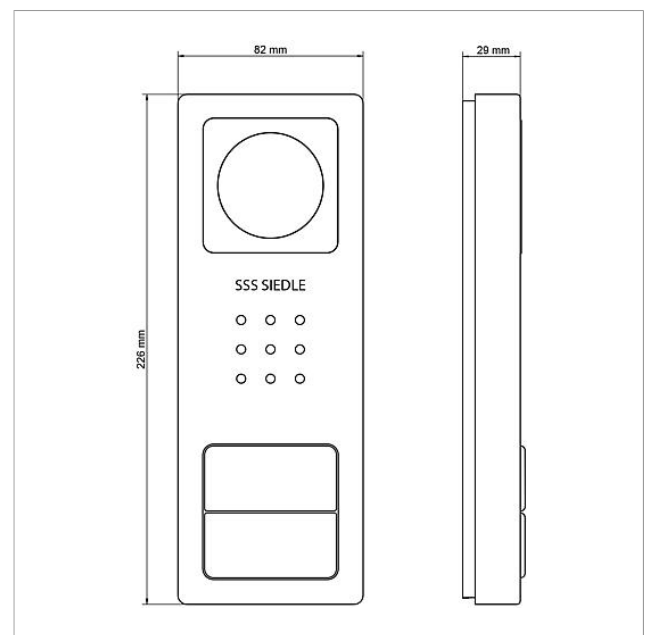

Video set Siedle Basic
SET CVB 850-1

Pagina 4