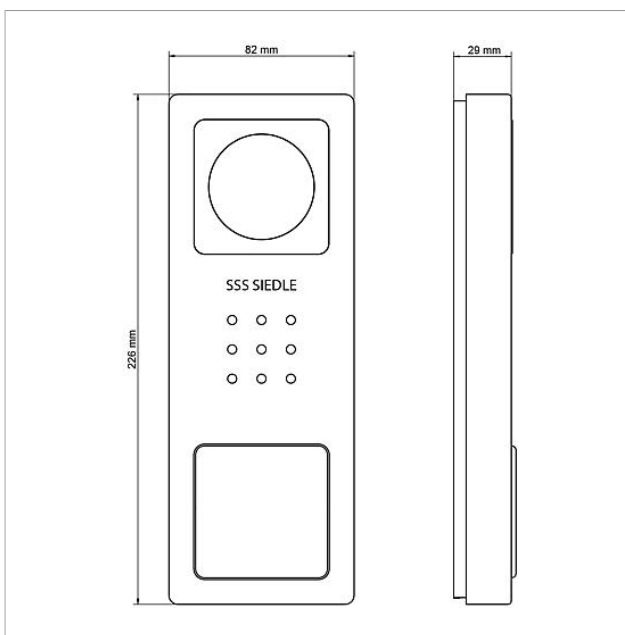

Video set Siedle Basic
SET CVB 850-1

Pagina 4