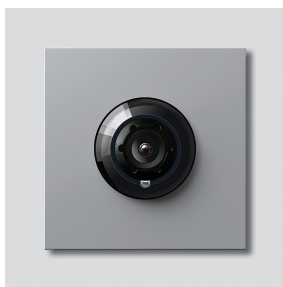

Bus-Camera 130 voor
Siedle Vario
BCM 653-02 SM
200048252-02

Productomschrijving

Bus-Camera 130 voor Siedle Vario met automatische dag-/nachtschakeling (True Day/Night) en geïntegreerde infrarood verlichting. Blikhoek horizontaal/verticaal: ca. 130°/100°

Artikelinformatie

Artikelaanduiding	Artikelomschrijving	Kleur/Materiaal	KG	Artikelnr.
BCM 653-02 SM	Bus-Camera 130 voor Siedle Vario	Zilver-metallic	0	D 200048252-02

Accessoires

Artikelaanduiding	Artikelomschrijving	Kleur/Materiaal	KG	Artikelnr.
Vario 611 SM	Lakstift	Zilver-metallic	0	210007117-00

Bus-Camera 130 voor
Siedle Vario
BCM 653-02 SM

210009915

Pagina 2

Artikelaanduiding

Vario 611

Artikelomschrijving

Afdekframe voor modules

Kleur/Materiaal

Grijs

KG

E

Artikelnr.

210007484-00

Bus-Camera 130 voor
Siedle Vario
BCM 653-02 SM

210009915

Pagina 3