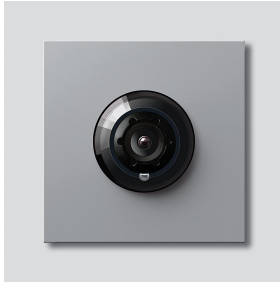

Bus-Camera 130 voor
Siedle Vario
BCM 653-02 SM
200048252-02

Productomschrijving

Bus-Camera 130 voor Siedle Vario met automatische dag-/nachtschakeling (True Day/Night) en geïntegreerde infrarood verlichting. Blikhoek horizontaal/verticaal: ca. 130°/100°

Artikelinformatie

Artikelaanduiding	Artikelomschrijving	Kleur/Materiaal	KG	Artikelnr.
BCM 653-02 SM	Bus-Camera 130 voor Siedle Vario	Zilver-metallic	0	D 200048252-02

Accessoires

Artikelaanduiding	Artikelomschrijving	Kleur/Materiaal	KG	Artikelnr.
Vario 611 SM	Lakstift	Zilver-metallic	0	210007117-00

Onderdelen

Artikelaanduiding	Artikelomschrijving	Kleur/Materiaal	KG	Artikelnr.
ACM 671/673/678-..., BCM 65x-..., CM 61x-...	Glasvenster	Glashelder	E	200048697-00
ACM 671/673/678-..., BCM 65x-..., CM 61x-... SM	Afdekframe	Zilver-metallic	E	200048699-00
BCM 65x-..., BCMx 650-...	Klemmenblok	Zwart	E	200029921-00