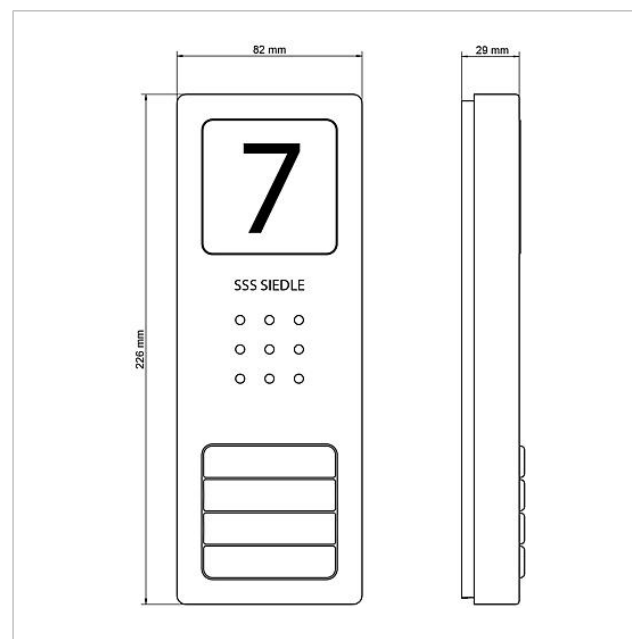

Audio deurstation
Siedle Compact
CA 812-4 E

210008750-00

Productomschrijving

Audio deurstation Siedle Compact vervangend apparaat voor het deurstation van de SET CA 812-3 E en SET CA 812-4 E.

Technische gegevens

Contacttype:	2 sluitcontacten 15 V AC, 30 V DC, 2 A
Beschermingsklasse:	IP 54
Omgevingstemperatuur:	-20 °C tot +55 °C
Afmetingen (mm) B x H x D:	82 x 226 x 29

Artikelinformatie

Artikelaanduiding	Artikelomschrijving	Kleur/Materiaal	KGArtikelnr.
CA 812-4 E	Audio deurstation Siedle Compact	Geborsteld edelstaal	E 210008750-00

Audio deurstation
Siedle Compact
CA 812-4 E

210008750

Pagina 2

Audio deurstation
Siedle Compact
CA 812-4 E

210008750

Pagina 3

CA 812-x E Audio deurstation Siedle Compact

CA 812-...