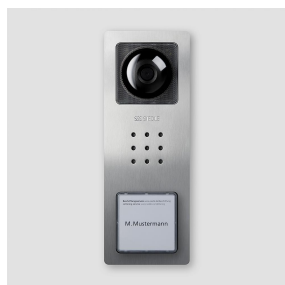

Behuizing bovenkant
CV 850-1-..., BCV
850-1-01 E

210008756-00

Productomschrijving

Behuizing bovendeel voor Compact Video deurstation met 1 oproep-toets, CV 850-1/CV 850-1-02 en BCV 850-1/BCV 850-1-01.

Technische gegevens

Afmetingen (mm) B x H x D: 82 x 226 x 35

Artikelinformatie

Artikelaanduiding	Artikelomschrijving	Kleur/Materiaal	KG Artikelnr.
CV 850-1-..., BCV 850-1-01 E	Behuizing bovenkant	Geborsteld edelstaal	E 210008756-00

Behuizing bovenkant
CV 850-1-..., BCV
850-1-01 E

210008756

Pagina 2

Behuizing bovenkant
CV 850-1-..., BCV
850-1-01 E

210008756

Pagina 3

CV 850-...

Conformiteitsverklaring