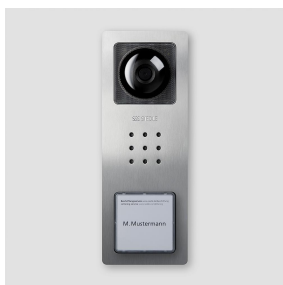

Behuizing bovenkant
CV 850-1-02, BCV
850-1-01 E

210008756-00

Productomschrijving

Behuizing bovendeel voor Compact Video deurstation met 1 oproep-toets, CV 850-1/CV 850-1-02 en BCV 850-1/BCV 850-1-01.

Technische gegevens

Afmetingen (mm) B x H x D: 82 x 226 x 35

Artikelinformatie

Artikelaanduiding	Artikelomschrijving	Kleur/Materiaal	KG Artikelnr.
CV 850-1-02, BCV 850-1-01 E	Behuizing bovenkant	Geborsteld edelstaal	E 210008756-00

Behuizing bovenkant
CV 850-1-02, BCV
850-1-01 E

210008756

Pagina 2

Behuizing bovenkant
CV 850-1-02, BCV
850-1-01 E

210008756

Pagina 3

CV 850-...

Conformiteitsverklaring