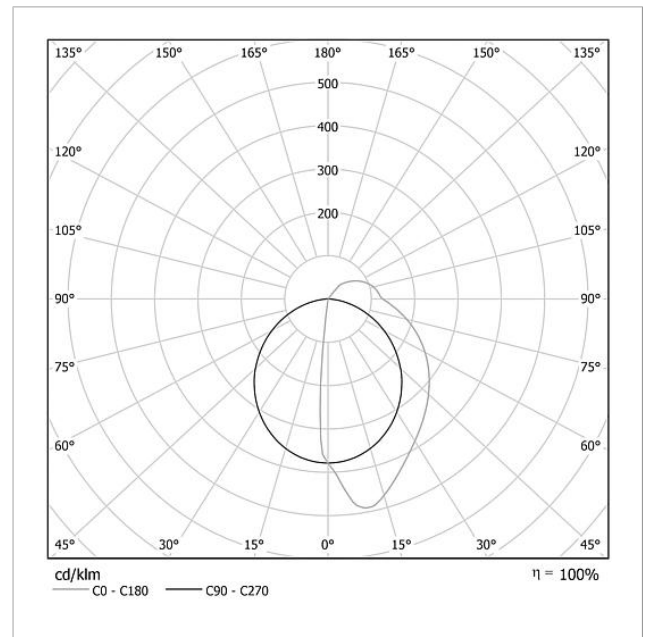

LED vlaklamp
LEDF 600-4/3-0 DG

200038506

Pagina 2