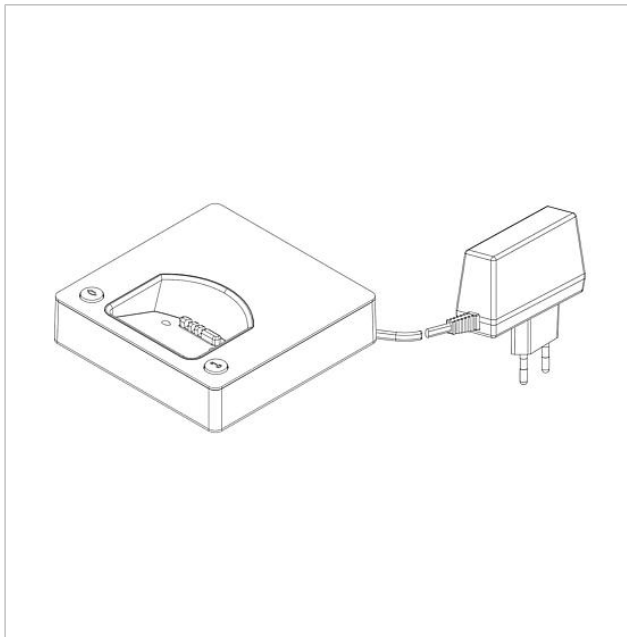

Siedle Scope oplader
med voeding
S/SZM 85x-... SH/S EU
200029910-00

Productomschrijving

Siedle Scope laadstation met voeding, maakt het opladen van de handset op iedere willekeurige plaats mogelijk waar het oplaadstation verbinding heeft met het stroomnet.

Artikelinformatie

Artikelaanduiding	Artikelomschrijving	Kleur/Materiaal	KGArtikelnr.
S/SZM 85x-... SH/S EU	Siedle Scope oplader med voeding	Zwart-hoogglans/zwart	E 200029910-00

Siedle Scope oplader
med voeding
S/SZM 85x-... SH/S EU

200029910

Pagina 2

Siedle Scope oplader
med voeding
S/SZM 85x-... SH/S EU

200029910

Pagina 3

Extra informatie

43,6 kB

[downloaden](#)