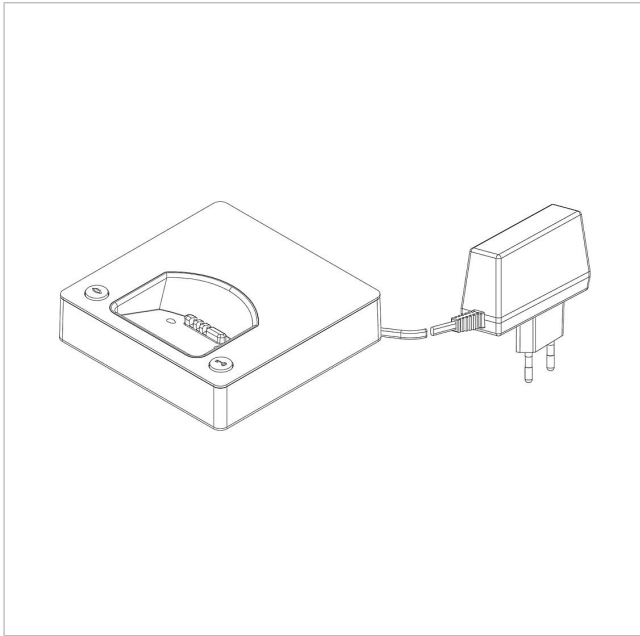

Siedle Scope oplader
med voeding
S/SZM 85x-... SH/S EU
200029910-00

Productomschrijving

Siedle Scope laadstation met voeding, maakt het opladen van de handset op iedere willekeurige plaats mogelijk waar het oplaadstation verbinding heeft met het stroomnet.

Artikelinformatie

Artikelaanduiding	Artikelomschrijving	Kleur/Materiaal	KGArtikelnr.
S/SZM 85x-... SH/S EU	Siedle Scope oplader med voeding	Zwart-hoogglans/zwart	E 200029910-00

Siedle Scope oplader
med voeding
S/SZM 85x-... SH/S EU

200029910

Pagina 2

Siedle Scope oplader
med voeding
S/SZM 85x-... SH/S EU

200029910

Pagina 3

Extra informatie

43,6 kB

[downloaden](#)