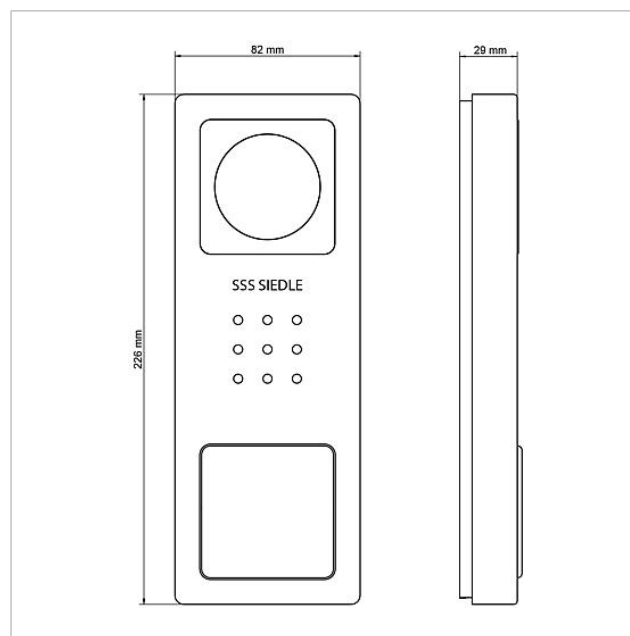

Video set Siedle Basic
SET CVB 850-1 E/W

210008746

Pagina 3