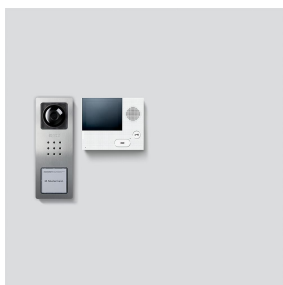

Video set Siedle Basic
SET CVB 850-1 E/W

210008746

Pagina 3