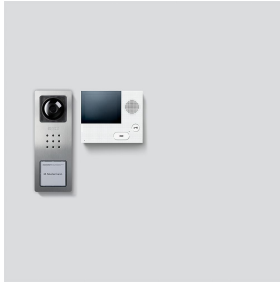

Video set Siedle Basic
SET CVB 850-1 E/W

210008746

Pagina 4

SET CVB 850-x E/W Video set Siedle Basic	Productinformatie	5,3 MB	downloaden
SNG 850-0 Set netvoeding	Conformiteitsverklaring	1,2 MB	downloaden
VIB 150-0 Video binnenstation Siedle Basic	Conformiteitsverklaring	1,1 MB	downloaden
	Extra informatie	43,6 kB	downloaden