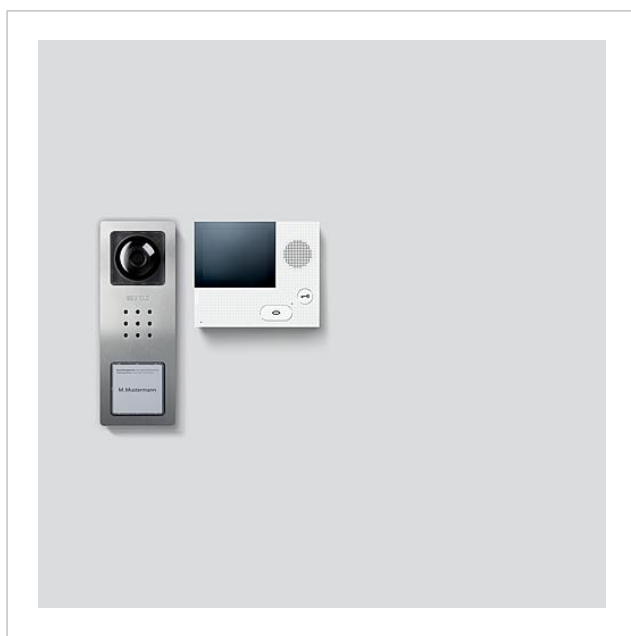

Video set Siedle Basic
SET CVB 850-1 E/W

210008746

Pagina 3