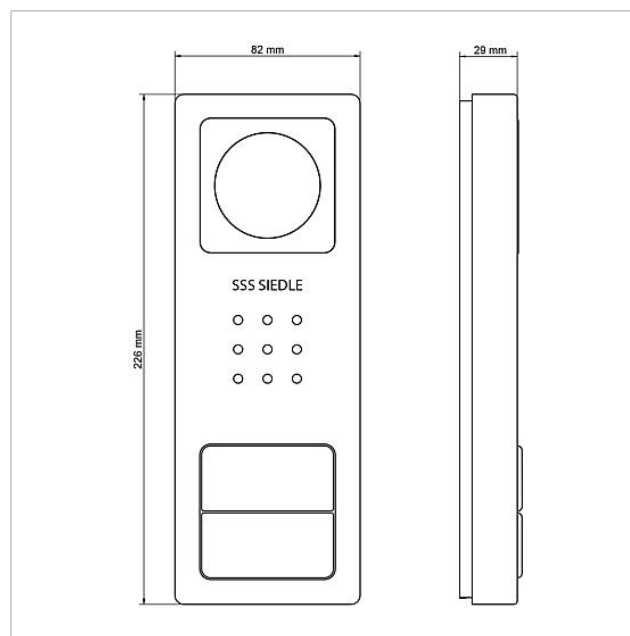

Video set Siedle Basic
SET CVB 850-2 E/W

210008747

Pagina 3