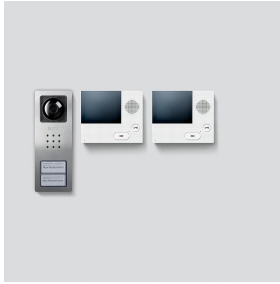

Video set Siedle Basic
SET CVB 850-2 E/W

210008747

Pagina 4

SET CVB 850-x E/W Video set Siedle Basic	Productinformatie	5,3 MB	downloaden
SNG 850-0 Set netvoeding	Conformiteitsverklaring	1,2 MB	downloaden
VIB 150-0 Video binnenstation Siedle Basic	Conformiteitsverklaring	1,1 MB	downloaden
	Extra informatie	43,6 kB	downloaden