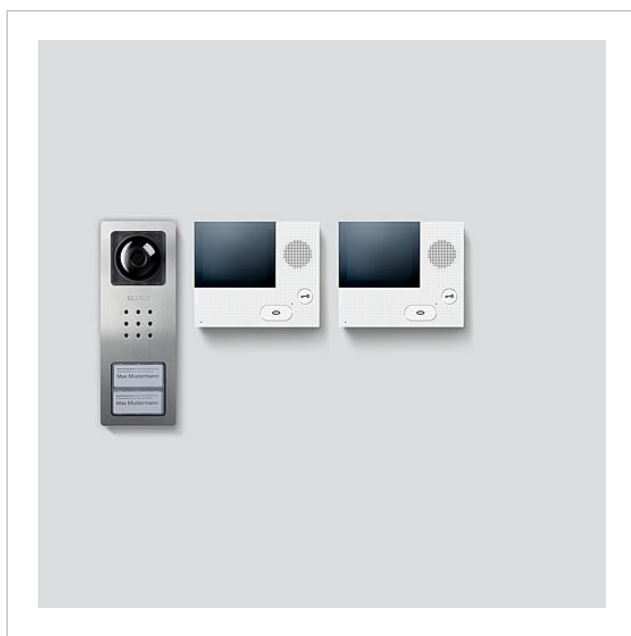

Video set Siedle Basic
SET CVB 850-2 E/W

210008747

Pagina 3