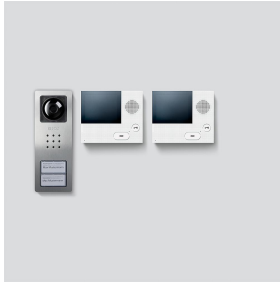

Video set Siedle Basic
SET CVB 850-2 E/W

210008747

Pagina 2

Artikelaanduiding	Artikelomschrijving	Kleur/Materiaal	KG	Artikelnr.
SET CVB 850-2 E/W	Video set Siedle Basic	Geborsteld edelstaal	D	210008747-00

Onderdelen

Artikelaanduiding	Artikelomschrijving	Kleur/Materiaal	KG	Artikelnr.
CA 812-..., BCV/BCVU/CA/CAU/CV/CVU/ STA/STV 850-...	Luidspreker	Overige	E	200029867-00
CA 812-..., CA/CV 850-..., BCV 850-...	Siedle schroevendraaier	Overige	E	200029931-00
CA 812-2, CA/CAU 850-2, CV/CVU 850-2-...	Naambordje bovenkant	Glashelder	E	200029865-00
CA 812-2, CA/CAU 850-2, CV/CVU 850-2-...	Beletteringsinleg voor naambordje	Wit	E	200029870-00
CV 850-2-..., BCV 850-2-01 E	Behuizing bovenkant	Geborsteld edelstaal	E	210008754-00
CV 850-2-02 E	Video deurstation Siedle Compact	Geborsteld edelstaal	E	210008755-00
VIB 150-...	Aansluitklemmen	Blauw	E	210007267-00