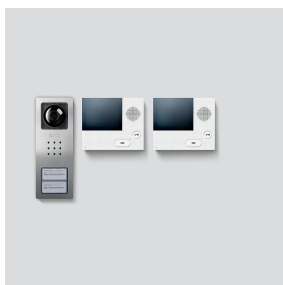

Video set Siedle Basic
SET CVB 850-2 E/W

210008747

Pagina 3