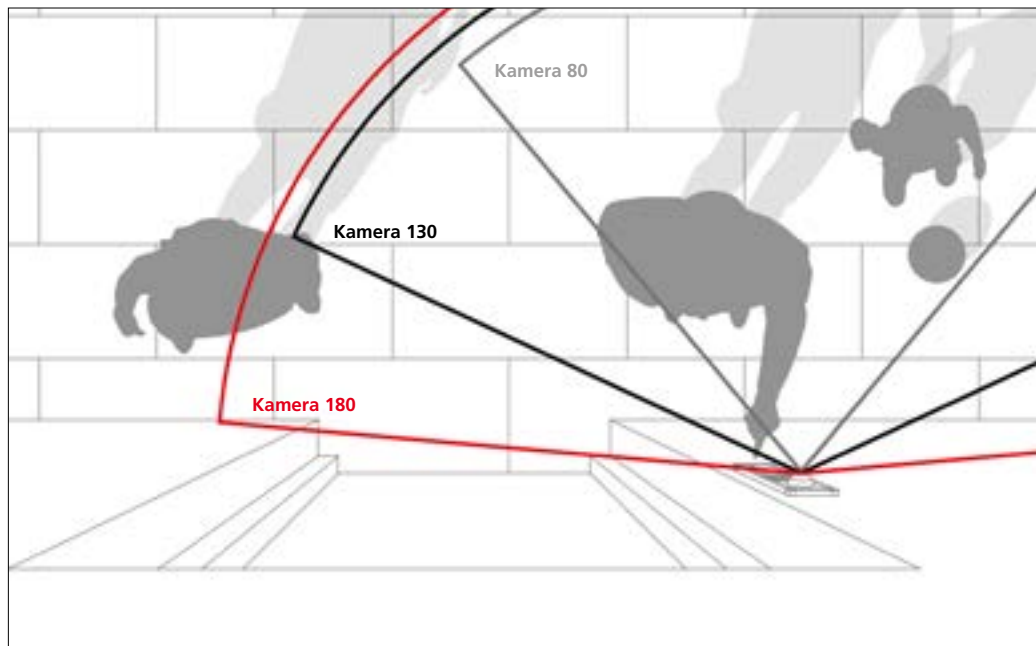

Kamera 80

Als Einstiegsmodell eignet sich die Kamera 80 für viele Standardsituationen.

Kamera 130

Bei anspruchsvollen Einbausituationen kommt die Kamera 130 zum Einsatz.

Kamera 180

Die Kamera 180 nimmt den gesamten Eingangsbereich ins Visier – auch aus besonders ungünstigen Positionen.