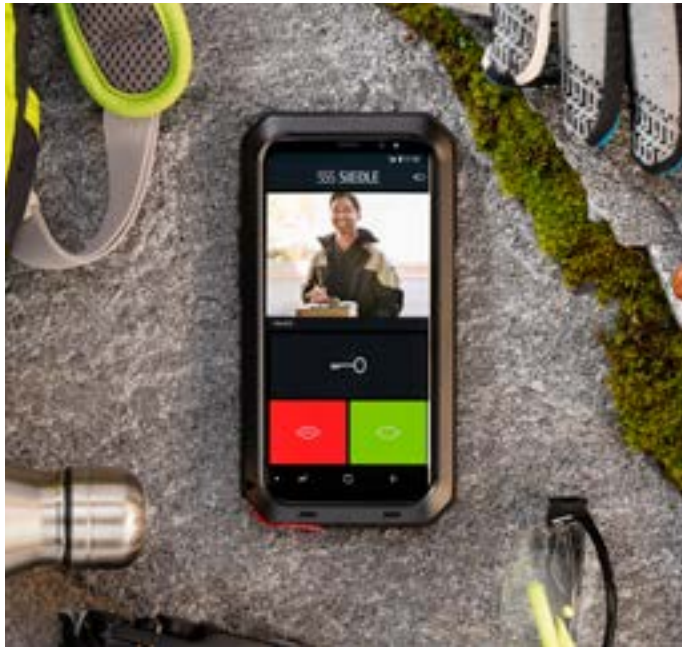

Siedle App für Android

Vorbei ist die Zeit, in der mobile Türkommunikation auf Siedle-Niveau nur mit iOS-Geräten möglich war. Ab sofort ist die Siedle App auch für Android-Smartphones erhältlich.

Die Siedle App für Android ermöglicht sichere und komfortable Türkommunikation von unterwegs – über WLAN oder Mobilfunk.

Funktionen im Überblick

- Video-Türruf mit Anzeige des Kamerabildes
- Türöffnung mit Sicherheitsabfrage
- Diskretsprechen/Freisprechen
- Mikrofon-Stummschaltung
- Bildspeicher