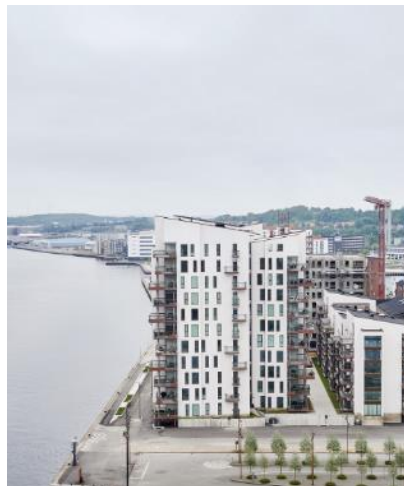

((Musikhuskvarteret_Aalborg_Daenemark_1279))

Eindrucksvolle Aussicht: Von ihren Wohnungen überblicken die Bewohner des Musikhuskvarterets in Aalborg die neue Hafentfront und den Sund.