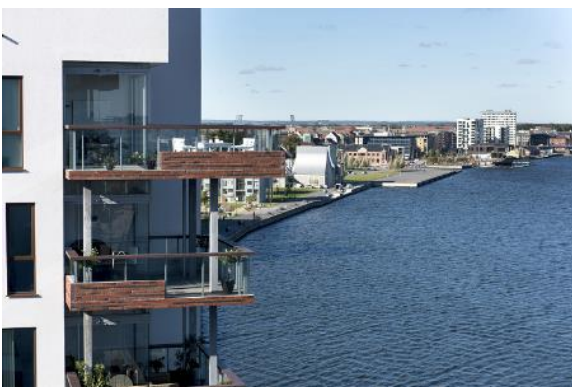

((Musikhuskvarteret_Aalborg_Daenemark_1279))

((Musikhuskvarteret_Aalborg_Daenemark_45))