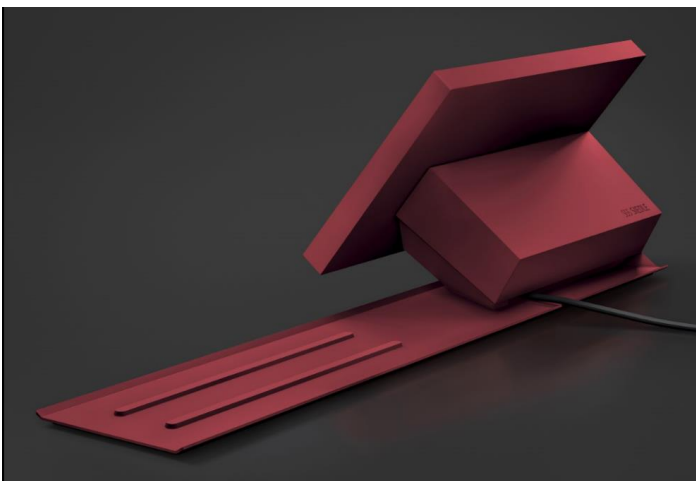

Red Dot Design Award für Siedle Axiom

Die innovative Kommunikationszentrale Siedle Axiom erhielt zur Markteinführung den begehrten Red Dot Design Award in der Kategorie Product Design.

Beim Red Dot Award messen sich die Branchenbesten in einem der weltweit bekanntesten Designwettbewerbe. Siedle Axiom behauptete sich in einem Umfeld von mehr als 6.300 Innovationen aus 59 Nationen. Alle Produkte wurden von einer unabhängigen und internationalen Jury über mehrere Tage individuell bewertet. Intuitive Bedienbarkeit spielt bei der Bewertung eine wichtige Rolle: Jedes der ausgezeichneten Produkte muss einen hohen Grad an Funktionalität mit hoher ästhetischer Designqualität vereinen.

Siedle Axiom ist ein multifunktionales Panel mit außergewöhnlichem Designansatz: Designer Eric Degenhardt gestaltete Axiom als frei stehende Kommunikationszentrale. Ganz selbstverständlich verbinden sich die intuitive Bedienung der Türsprechanlage mit komfortablen Möglichkeiten der Telefonie und der Gebäudesteuerung. Trotz der starken, fast skulpturalen Wirkung im Raum wirkt Siedle Axiom leicht, fein und reduziert.

((siedle-axiom-th-rot-gui-presse_small))

Siedle Axiom gibt es als bewegliches Tischgerät mit integrierter Ablage (im Bild), für die feste Installation auf einem Möbel oder für die Wandmontage. Ein schnurloser Hörer kann jede Variante ergänzen und für Mobilität sorgen.