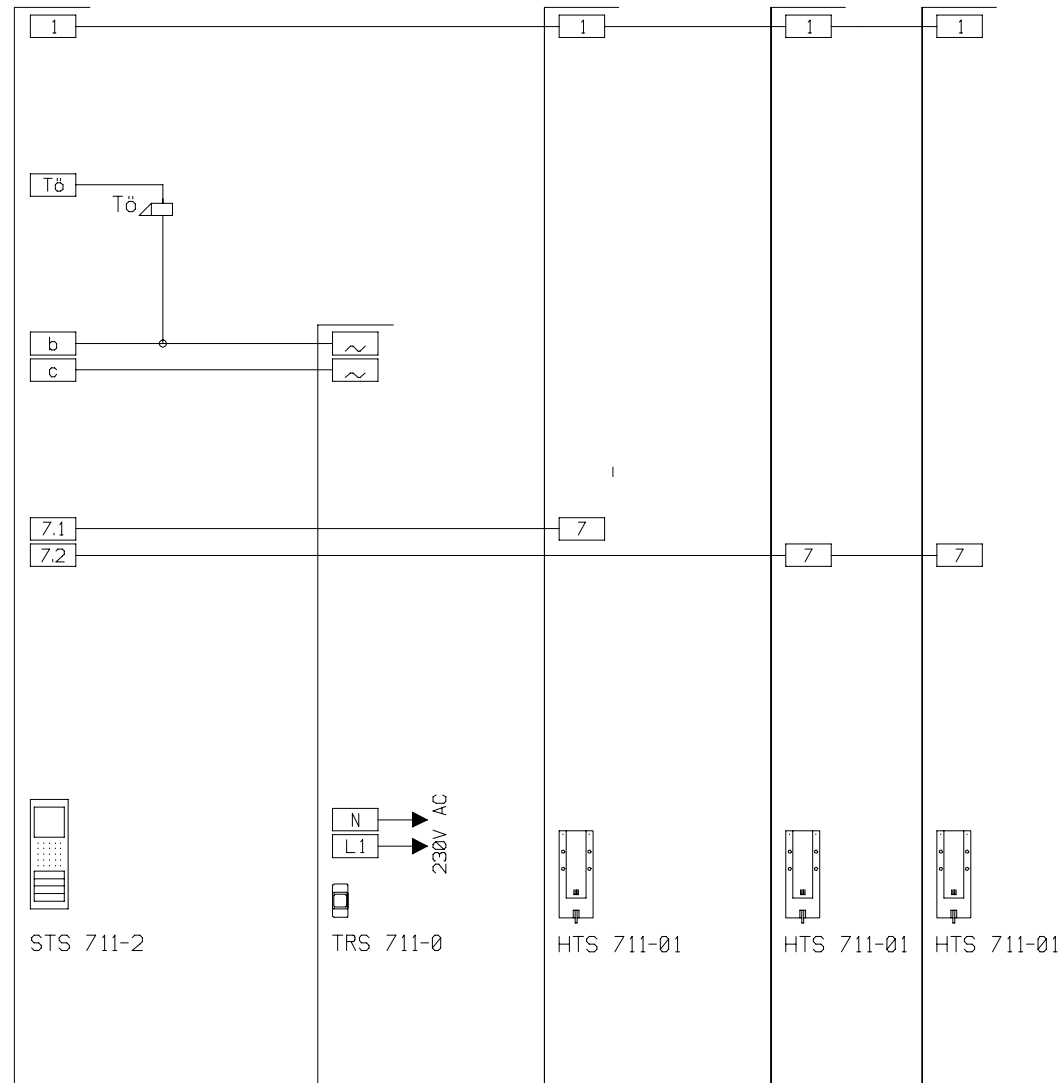

+

+

Im AS-Plan nicht eingezeichnete Klemmen werden nicht angeschlossen. Diese werden erst beschaltet, wenn zusätzliche Funktionen (SFC, CTÖ, Video) in der Anlage realisiert werden.

Set 711-2

Bearbeiter : TO/bw	Datum : 27.11.00	Maßst: %
SSS SIEDLE S.Siedle & Söhne 78120 Furtwangen		Blatt: 1/1
Set 711-2 1 TL, beliebige Anzahl Telefone		